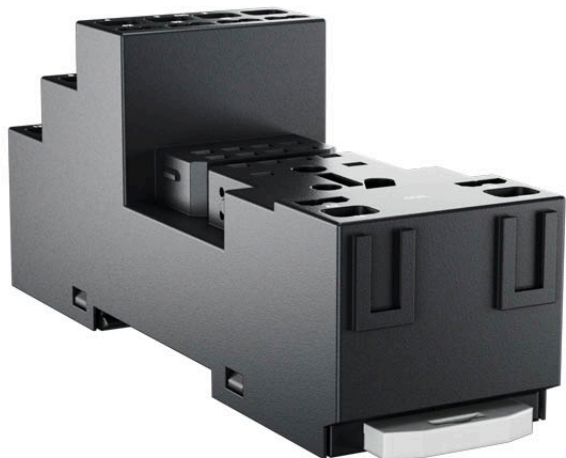

PPYF-08-SL

- Работаем по всей России
- Помощь в выборе
- Доставка по РФ

Цена:

1 014 руб.

Колодка PROMPOWER PPYF-08-SL для реле серии РМУ2, пружинные клеммы